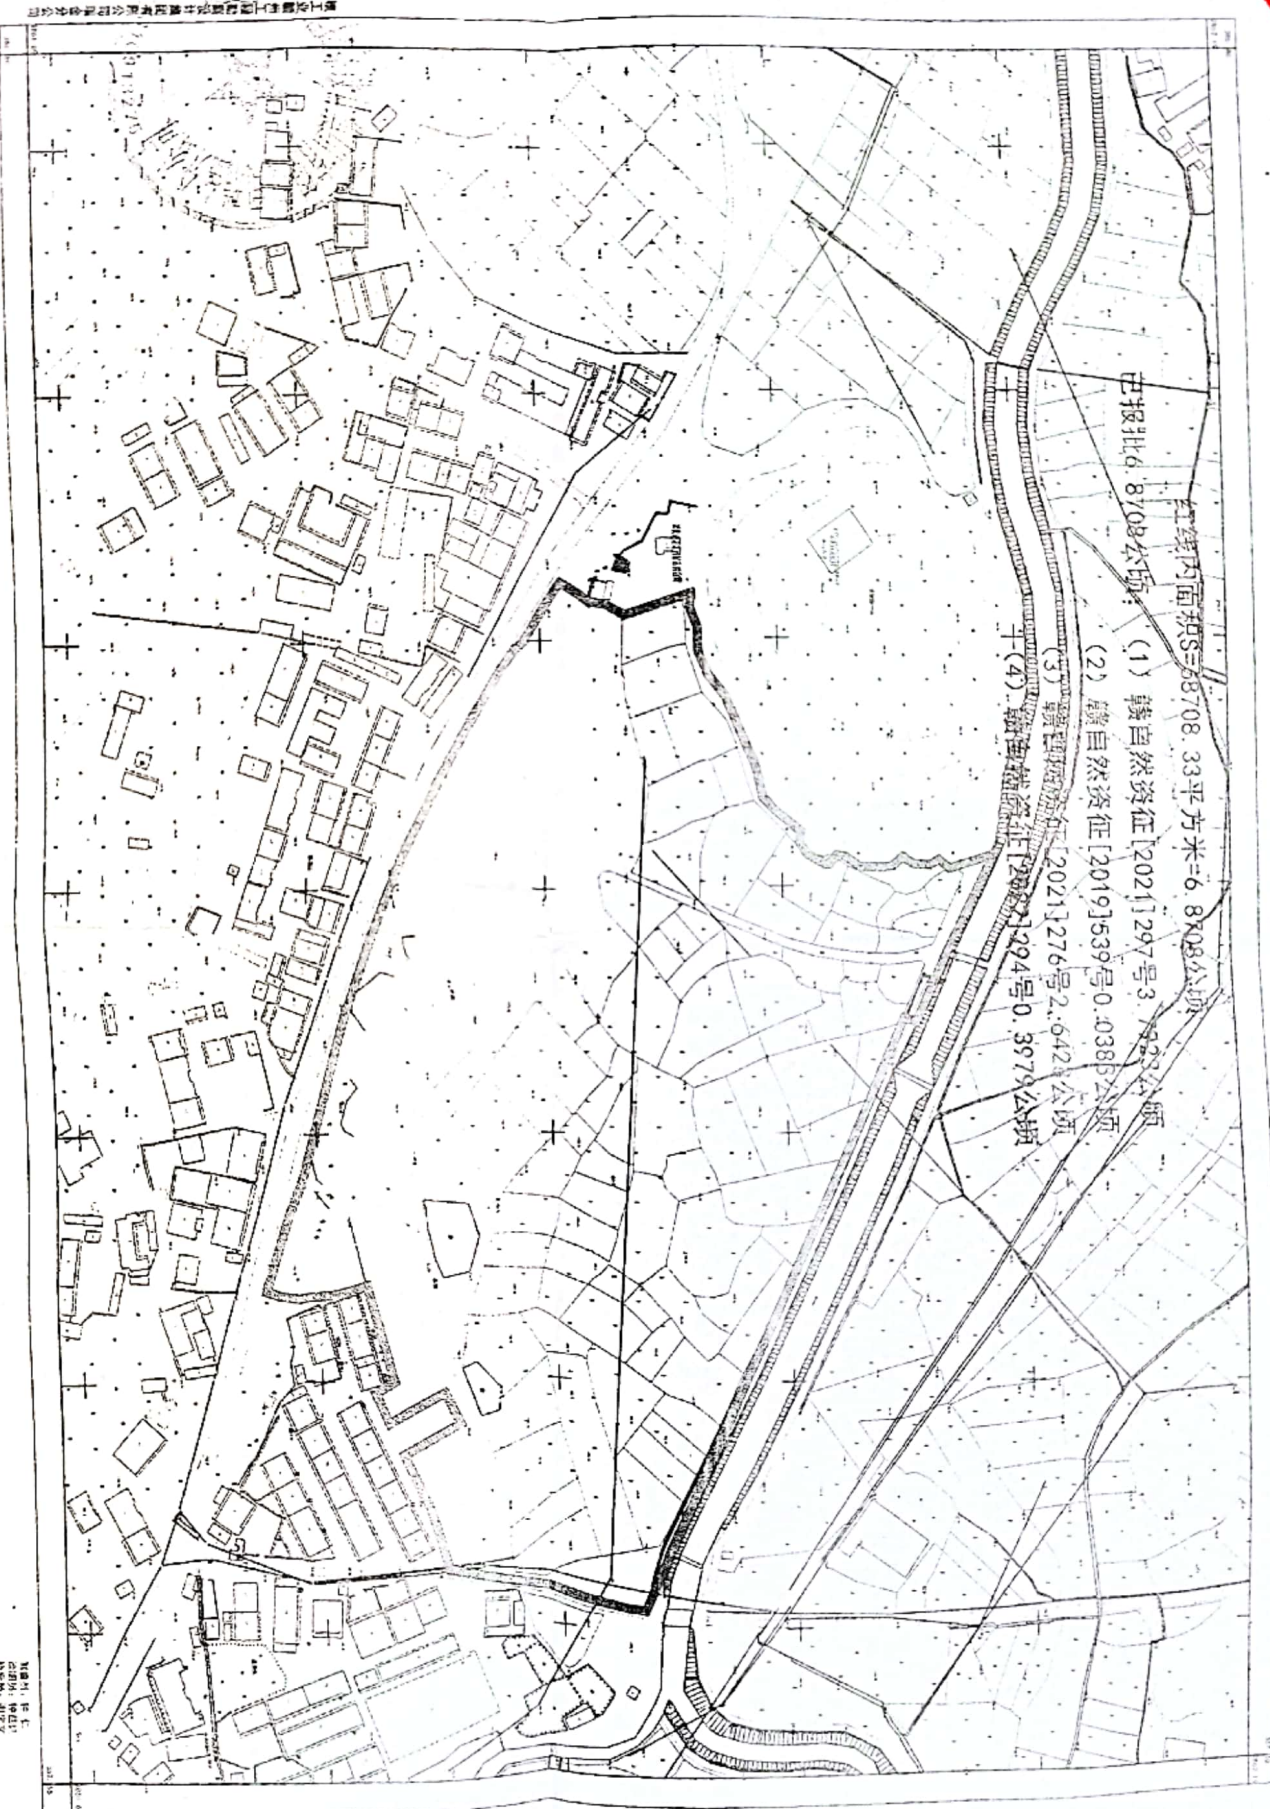

瑞金中央红军长征决策和出发重点展示园项目用地位置图 (仅用于办理建设用地规划许可证)

Z001-7-308.9

江西省自然资源厅  
2021年12月13日

1:1200

比例尺: 1:1200  
制图日期: 2021.12.13

中华人民共和国

# 建设用地规划许可证

地字第 3607812022200019 号

根据《中华人民共和国土地管理法》《中华人民共和国城乡规划法》和国家有关规定，经审核，本建设用地符合国土空间规划和用途管制要求，颁发此证。

发证机关

日期

二〇二二年五月十八日

|        |                              |
|--------|------------------------------|
| 用地单位   | 瑞金市文化旅游开发投资有限公司              |
| 项目名称   | 瑞金中央红军长征决策和出发重点展示园项目         |
| 批准用地机关 | 瑞金市人民政府                      |
| 批准用地文号 | 瑞府办函[2021]205号、瑞府办函[2022]70号 |
| 用地位置   | 瑞金市云石山乡                      |
| 用地面积   | 68708平方米                     |
| 土地用途   | 公园用地                         |
| 建设规模   |                              |
| 土地取得方式 | 划拨                           |

瑞金中央红军长征决策和出发重点展示园项目用地位置图

创建全能王扫描